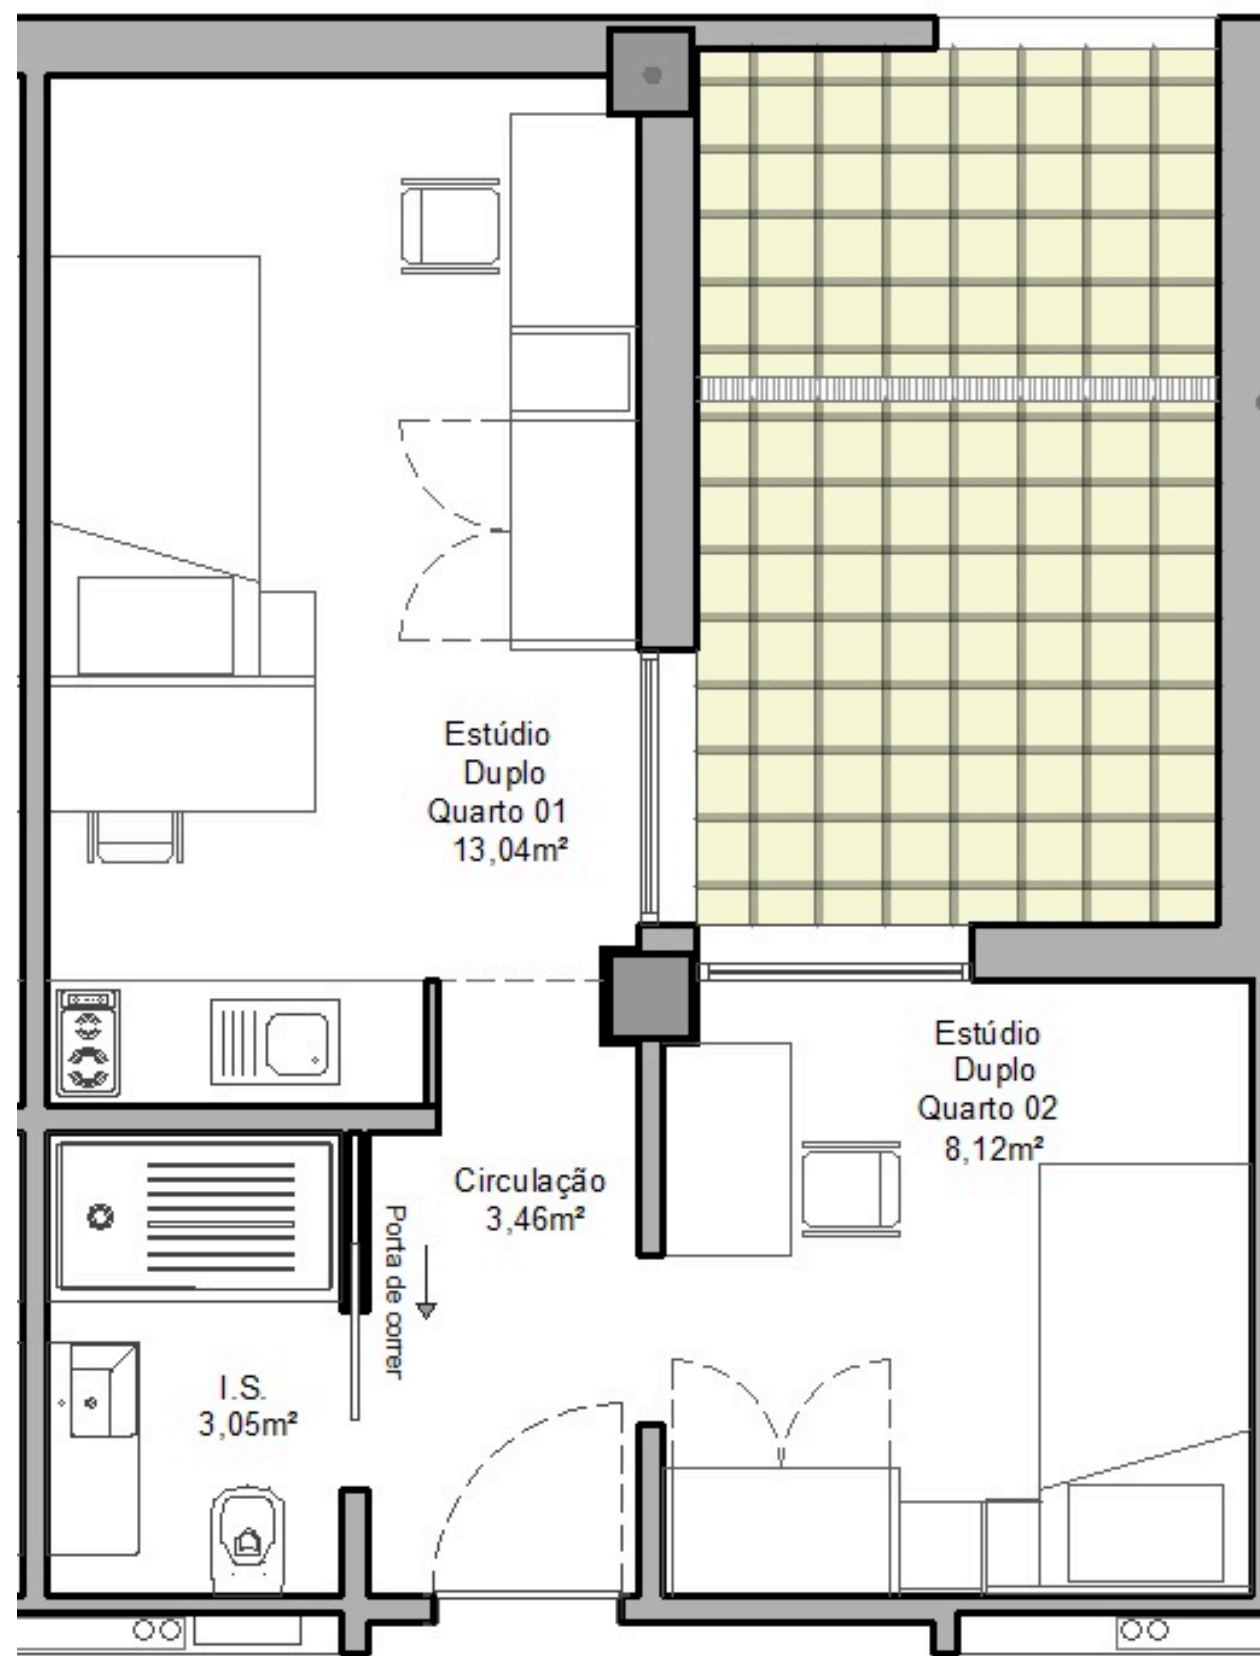

ESTÚDIO

20m²

Os nossos estúdios com casa de banho privativa, oferecem um quarto confortável e bem equipado com espaço de arrumação, kitchenette e zona de trabalho.

SUITE

30m² + 10 m² terraço

Os quartos premium com casa de banho privativa, kitchenette e zona de trabalho, disponibilizam a possibilidade de conversão do quarto num estúdio duplo ou de utilização individual, permitindo hospedar familiares em visita.

CARACTERÍSTICAS

ESTÚDIOS

- Smart TV.
- Ar condicionado.
- Estantes e espaços de armazenamento.
- Mesa de estudo, cadeira e candeeiro.
- Casa de banho en-suite.
- Cozinha completa com:
 - Micro-ondas;
 - Placa de indução;
 - Frigorífico.

SUITES

- Smart TV.
- Ar condicionado.
- Estantes e espaços de armazenamento.
- Mesa de estudo, cadeira e candeeiro.
- Casa de Banho en-suite.
- Área Lounge com sofá e mesa de centro.
- Cozinha completa com:
 - Micro-ondas;
 - Placa de indução;
 - Frigorífico.