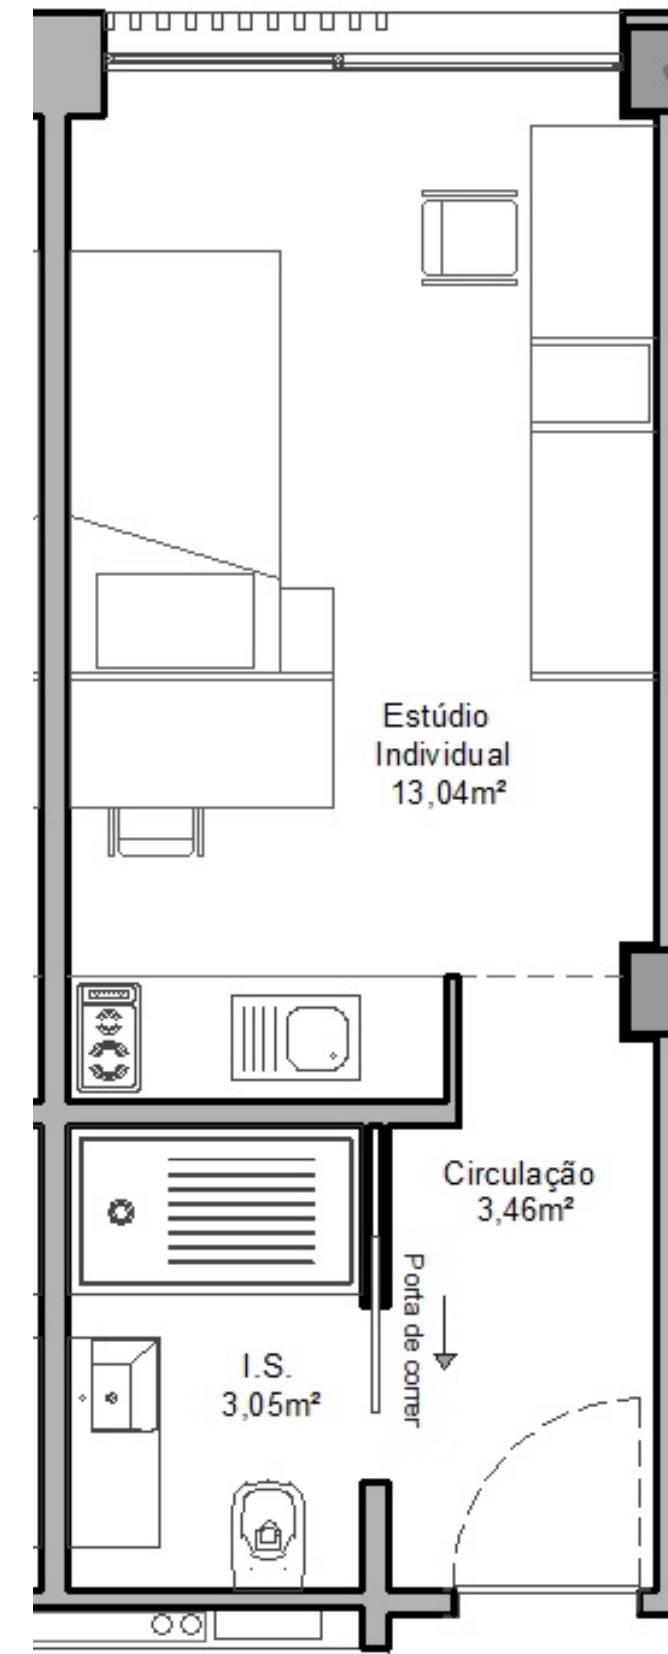

Quartos

CONCEITO

Criação de quartos multifuncionais, em open space, disponibilizando aos estudantes uma maior flexibilidade do uso do espaço, permitindo a realização de diferentes atividades ao longo do dia no mesmo lugar.

ESTÚDIO

20m²

Os nossos estúdios com casa de banho privativa, oferecem um quarto confortável e bem equipado com espaço de arrumação, kitchenette e zona de trabalho.

SUITE

30m² + 10 m² terraço

Os quartos premium com casa de banho privativa, kitchenette e zona de trabalho, disponibilizam a possibilidade de conversão do quarto num estúdio duplo ou de utilização individual, permitindo hospedar familiares em visita.